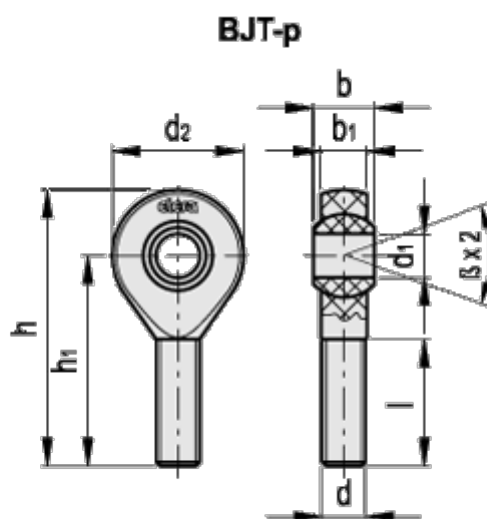

Varenummer: 2308470132

Beskrivelse: Kunststof ledhoved BJT-p-M12x1,25, Udvendt gevind  
ELESA 470132

## Mål

b = 16  
b1 = 12  
d = M12x1,25  
d1 = 12.00  
d2 = 34  
h = 71  
h1 = 54  
l = 32